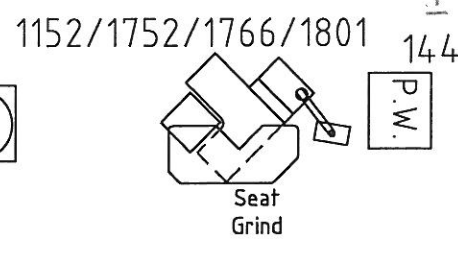

US Engine

Soap II
 2 ODF 2000 (water)
 1 ODF 3000 (opt-6)

AUTO PACK
 Aris