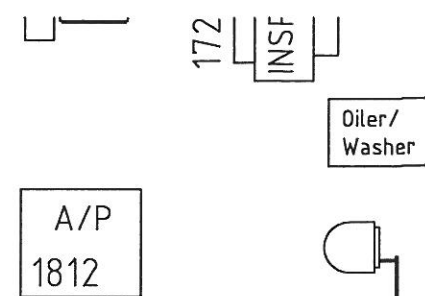

US Engine

Soap II
 2 ODF 2000 (water)
 1 ODF 3000 (opt-6)

AUTO PACK
 Aris