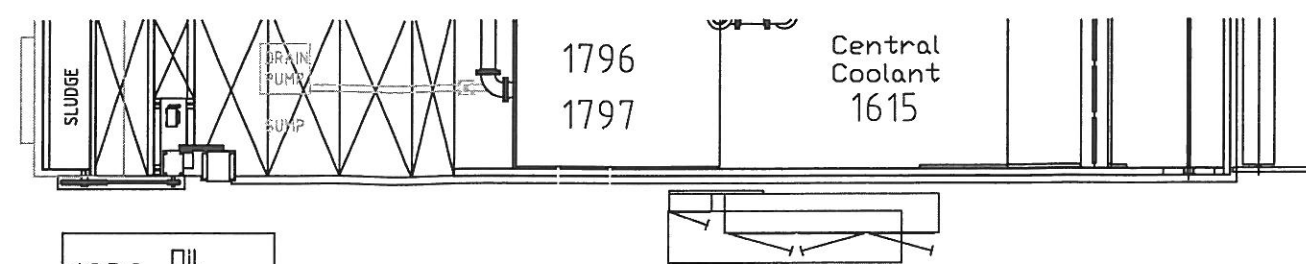

US Engine

Soap II
 2 ODF 2000 (water)
 1 ODF 3000 (opt-6)

AUTO PACK
 Aris