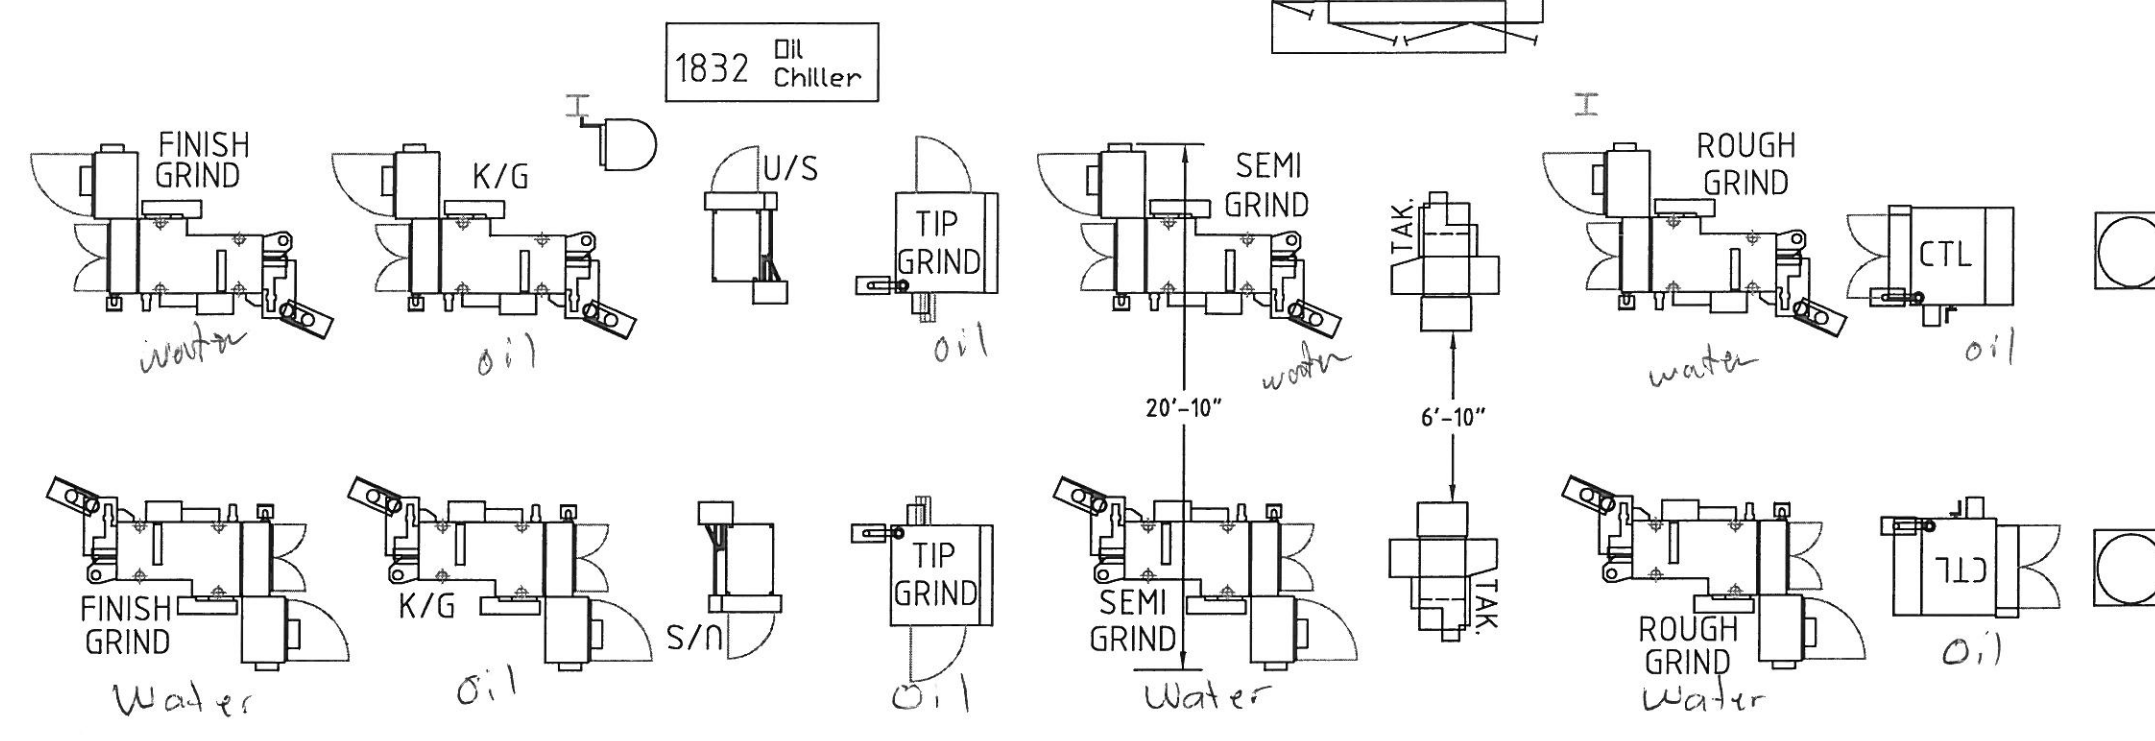

US Engine

Soap II
 2 ODF 2000 (water)
 1 ODF 3000 (opt-6)

AUTO PACK
 Aris