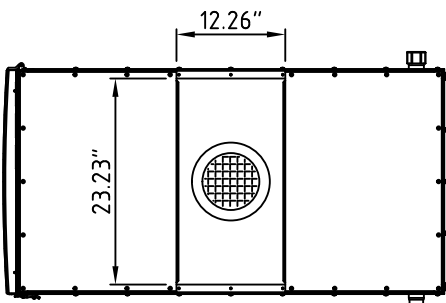

Tryckvakt Calectro PSW

Denna ritning får icke utan vårt medgivande kopieras, visas för eller utlämnas till obehöriga enligt gällande lag.

Det.-nr	Ant.	Benämning	Material	Mod.-nr Anm Dimension	Ritn.nr./Vikt/Anm.	
Ritad JB	Godk. AB	Generell tolerans SS-ISO 2768- m	Vyplacering	METRIC	Ersätter	Skala
ODF 4000TF Valiant					Lev.art.nr.	Dat.
					Ritn.-nr	EJ11-008 C