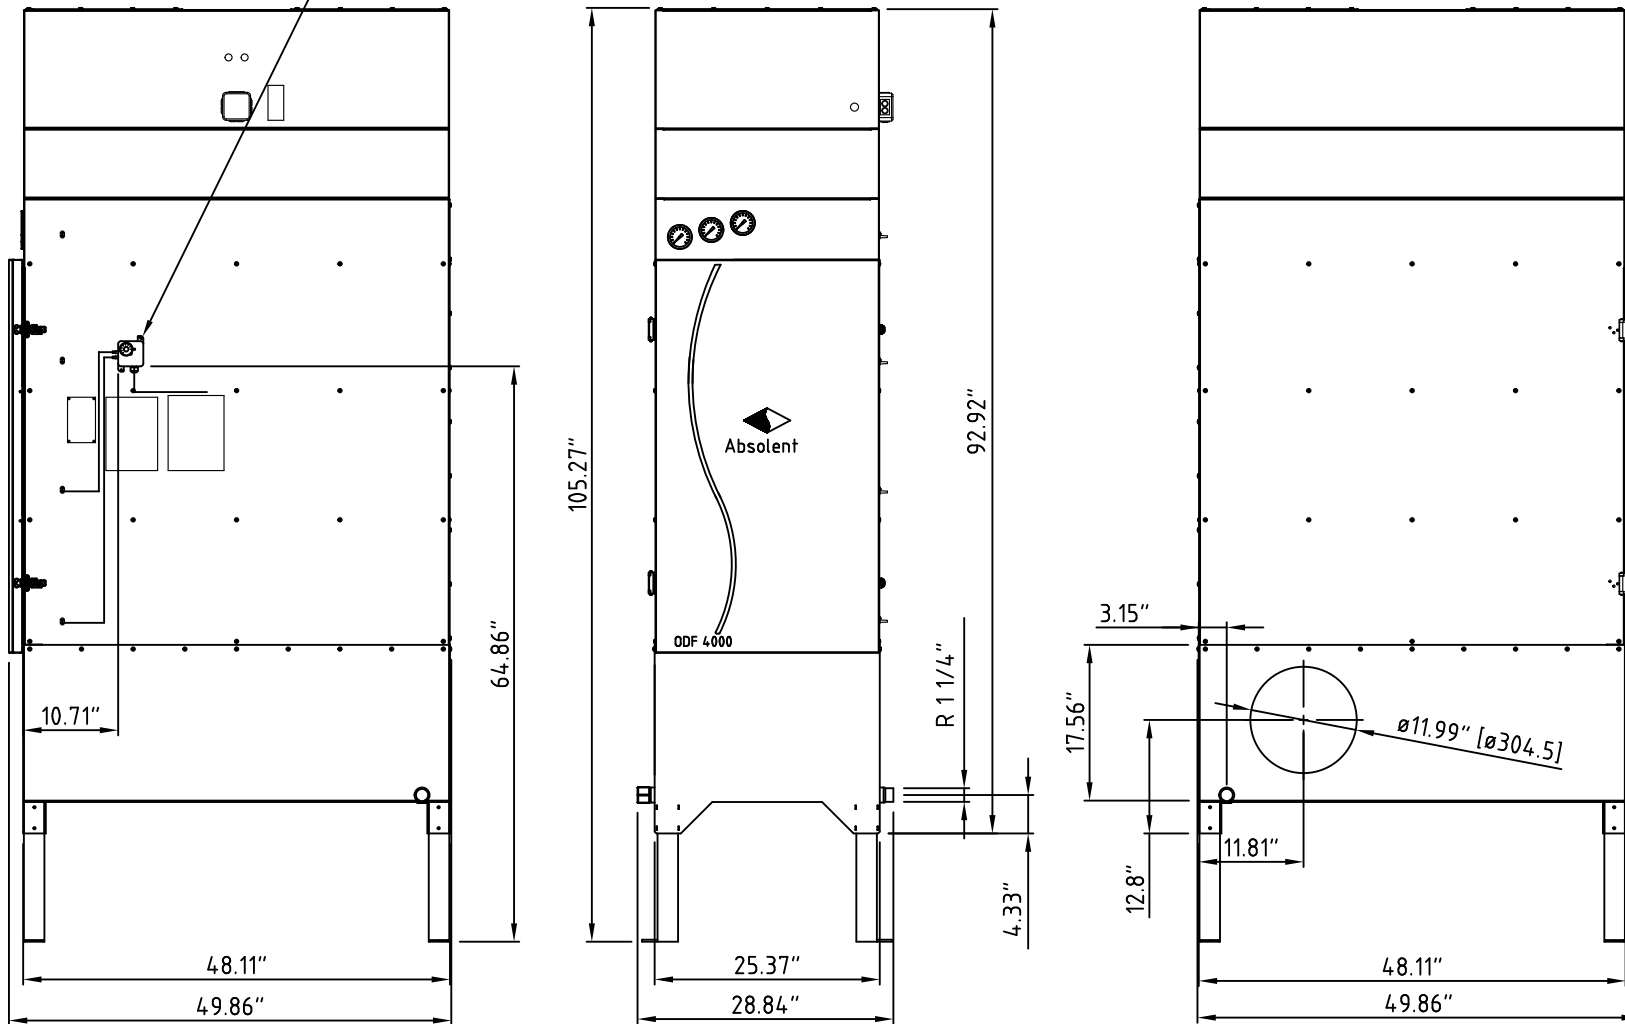

Tryckvakt Calectro PSW

Denna ritning får icke utan vårt medgivande kopieras, visas för eller utlämnas till obehöriga enligt gällande lag.

Det.-nr	Ant.	Benämning	Material	Mod.-nr Anm Dimension	Ritn.nr./Vikt/Anm.	
Ritad JB	Godk. AB	Generell tolerans SS-ISO 2768- m	Vyplacering	METRIC	Ersätter	Skala
ODF 4000TF Valiant					Lev.art.nr.	Dat.
					Ritn.-nr	EJ11-008 C