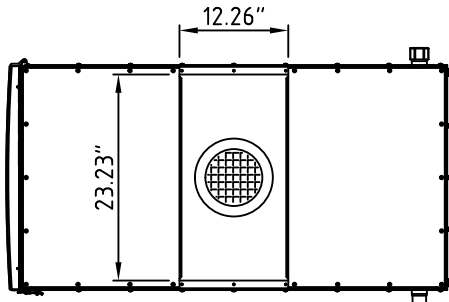

# Tryckvakt Calectro PSW

Denna ritning får icke utan vårt medgivande kopieras, visas för eller utlämnas till obehöriga enligt gällande lag.

Det.-nr	Ant.	Benämning	Material	Mod.-nr Anm. Dimension	Ritn.nr./Vikt/Anm.	
Ritad JB	Godk. AB	Generell tolerans SS-ISO 2768- m	Vyplacering	METRIC	Ersätter	Skala
ODF 4000TF Valiant					Lev.art.nr.	Dat.
					Ritn.-nr	EJ11-008 D