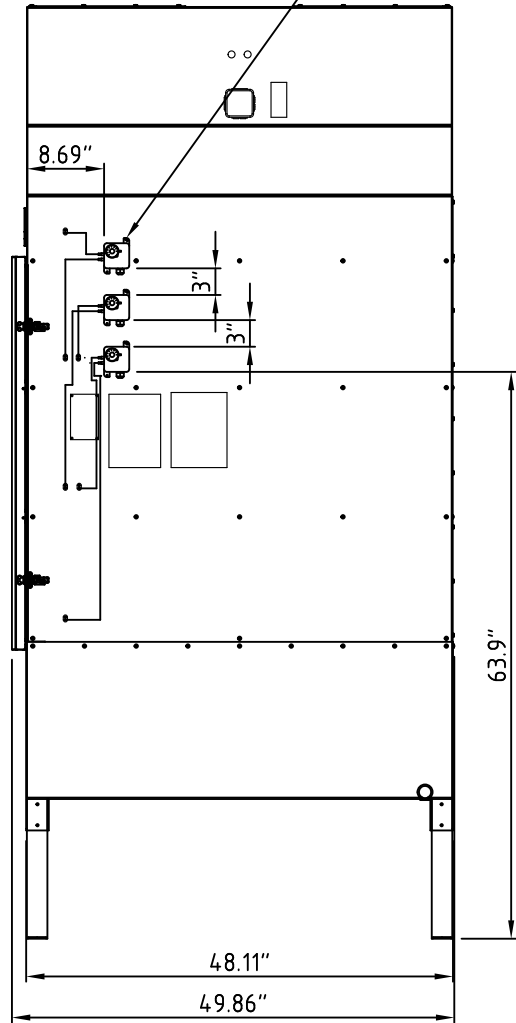

# Tryckvakt Calectro PSW

Denna ritning får icke utan vårt medgivande kopieras, visas för eller utlämnas till obehöriga enligt gällande lag.

Det.-nr	Ant.	Benämning	Material	Mod.-nr Anm. Dimension	Ritn.nr./Vikt/Anm.	
Ritad JB	Godk. AB	Generell tolerans SS-ISO 2768- m	Vyplacering	METRIC	Ersätter	Skala
ODF 4000TF Valiant					Lev.art.nr.	Dat.
					Ritn.-nr	EJ11-008 D