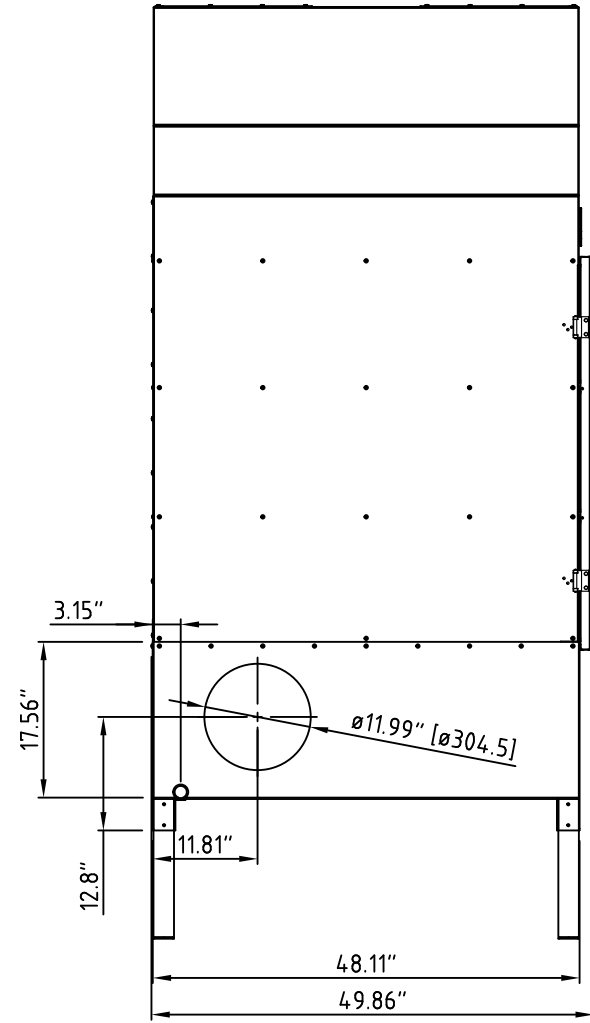

# Tryckvakt Calectro PSW

Denna ritning får icke utan vårt medgivande kopieras, visas för eller utlämnas till obehöriga enligt gällande lag.

Det.-nr	Ant.	Benämning	Material	Mod.-nr Anm. Dimension	Ritn.nr./Vikt/Anm.	
Ritad JB	Godk. AB	Generell tolerans SS-ISO 2768- m	Vyplacering	METRIC	Ersätter	Skala
ODF 4000TF Valiant					Lev.art.nr.	Dat.
					Ritn.-nr	EJ11-008 D