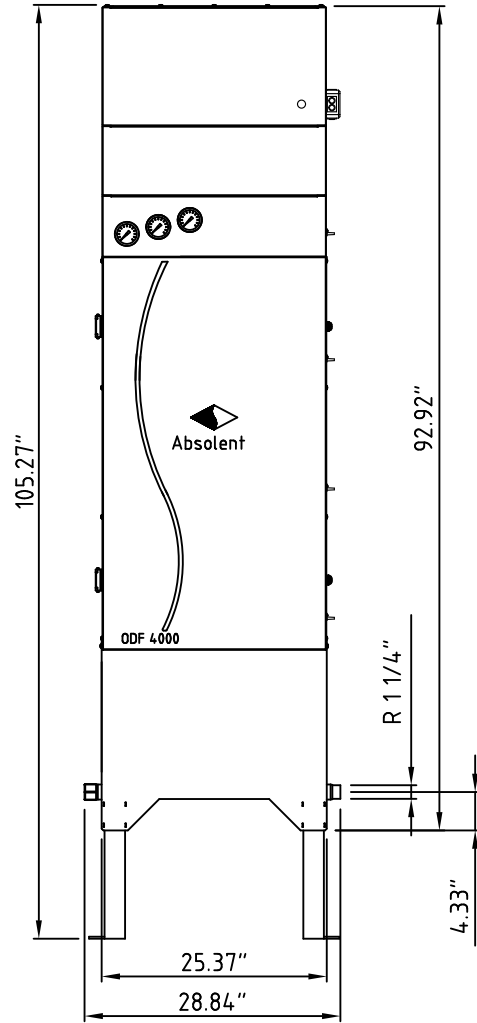

# Tryckvakt Calectro PSW

Denna ritning får icke utan vårt medgivande kopieras, visas för eller utlämnas till obehöriga enligt gällande lag.

Det.-nr	Ant.	Benämning	Material	Mod.-nr Anm. Dimension	Ritn.nr./Vikt/Anm.	
Ritad JB	Godk. AB	Generell tolerans SS-ISO 2768- m	Vyplacering	METRIC	Ersätter	Skala
ODF 4000TF Valiant					Lev.art.nr.	Dat.
					Ritn.-nr	EJ11-008 D