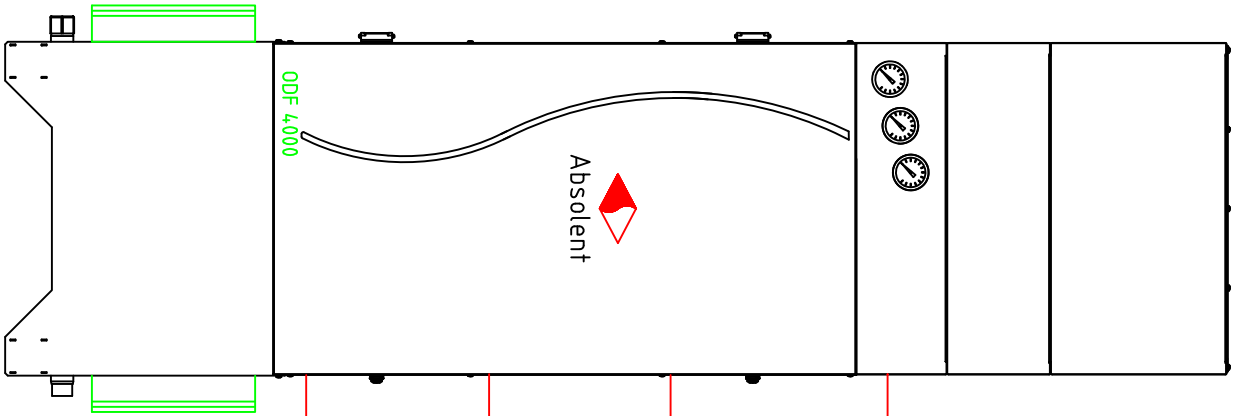

Denna ritning får icke utan vårt medgivande kopieras, visas för eller utlämnas till obehöriga enligt gällande lag.

3 x Pressure switches

1 x Pressure switch

Def-nr	Art.	Benämning		Material	Mod-nr/Ämne Dimension	Ritn.-/Vikt/Ämne	
Ritid JB	Godk. AB	General tolerans SS-ISO 2768-	M	Yrkering 	METRIC	Erätter	Ståle
Absolent AB		ODF 4000TF Connection pressure switches				Leverantör	Dat. 101123
						Ritn.-nr	