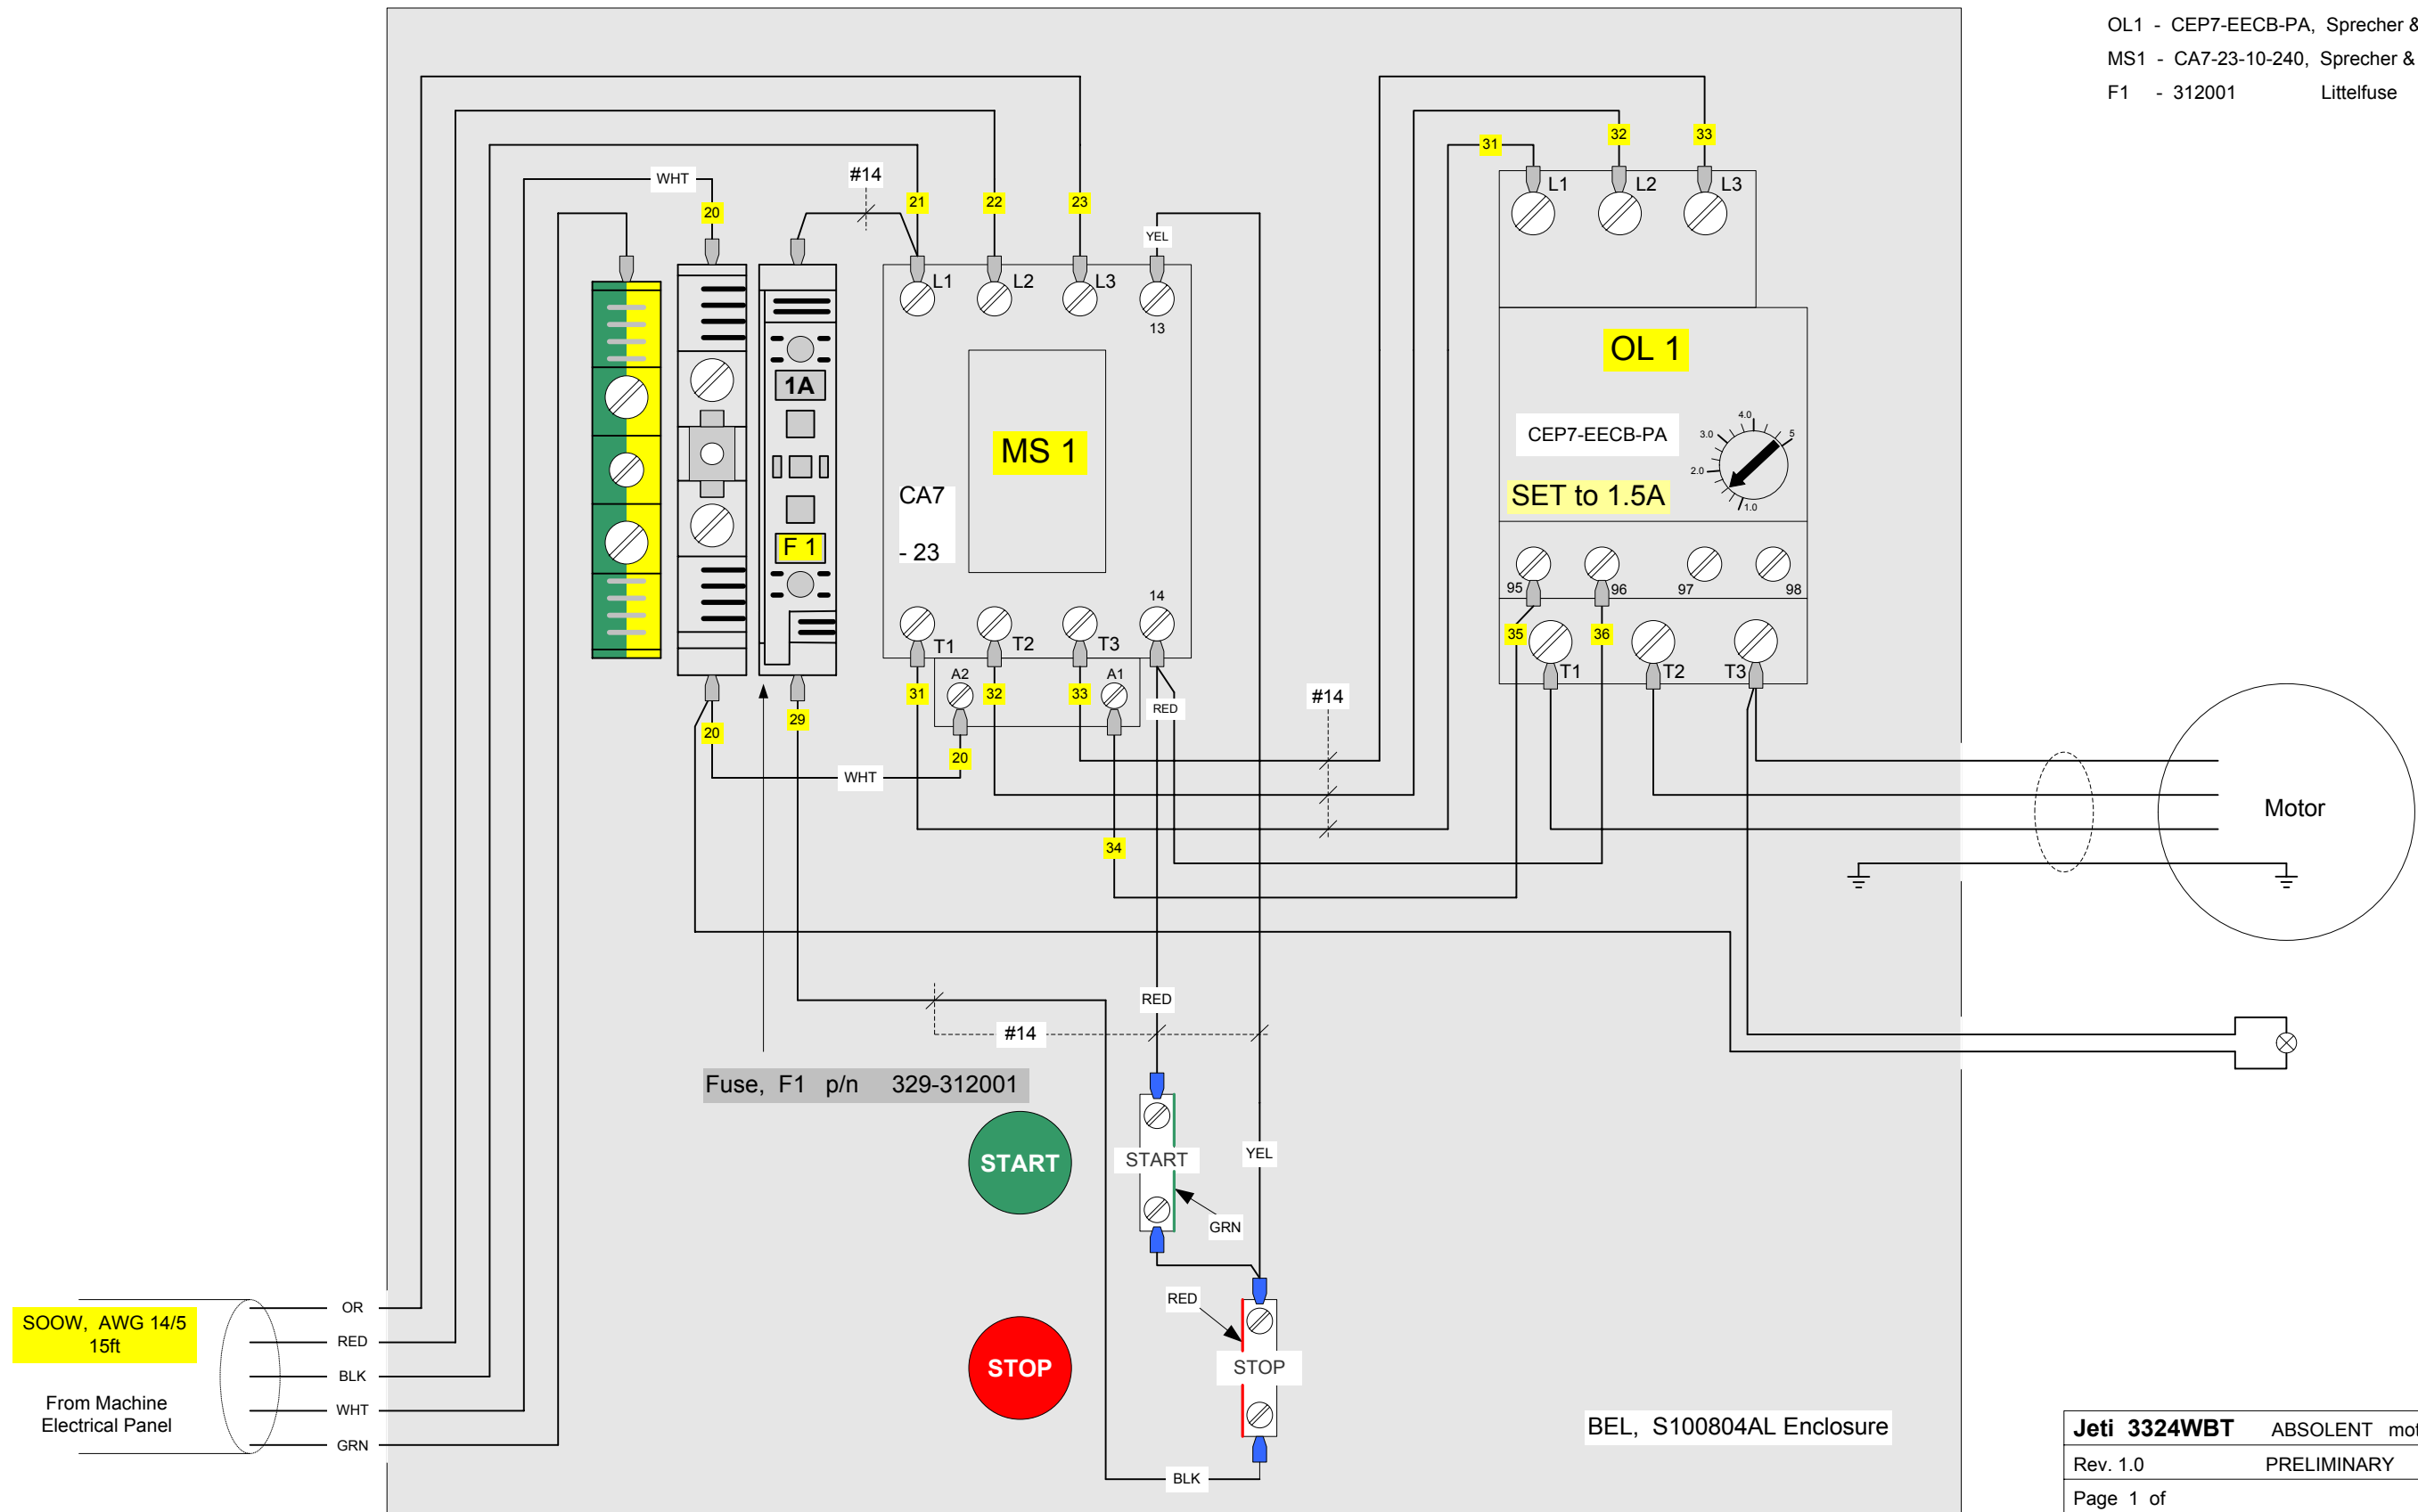

OL1 - CEP7-EECB-PA, Sprecher & Schuh
 MS1 - CA7-23-10-240, Sprecher & Schuh
 F1 - 312001 Littelfuse

Jeti 3324WBT	ABSOLENT motor wiring
Rev. 1.0	PRELIMINARY
Page 1 of	
B. Malvoni	June, 19/08
GANDI INNOVATIONS	

Jeti 3324WBT Filter Unit Wiring

GANDINNOVATIONS,
 Mississauga, CANADA