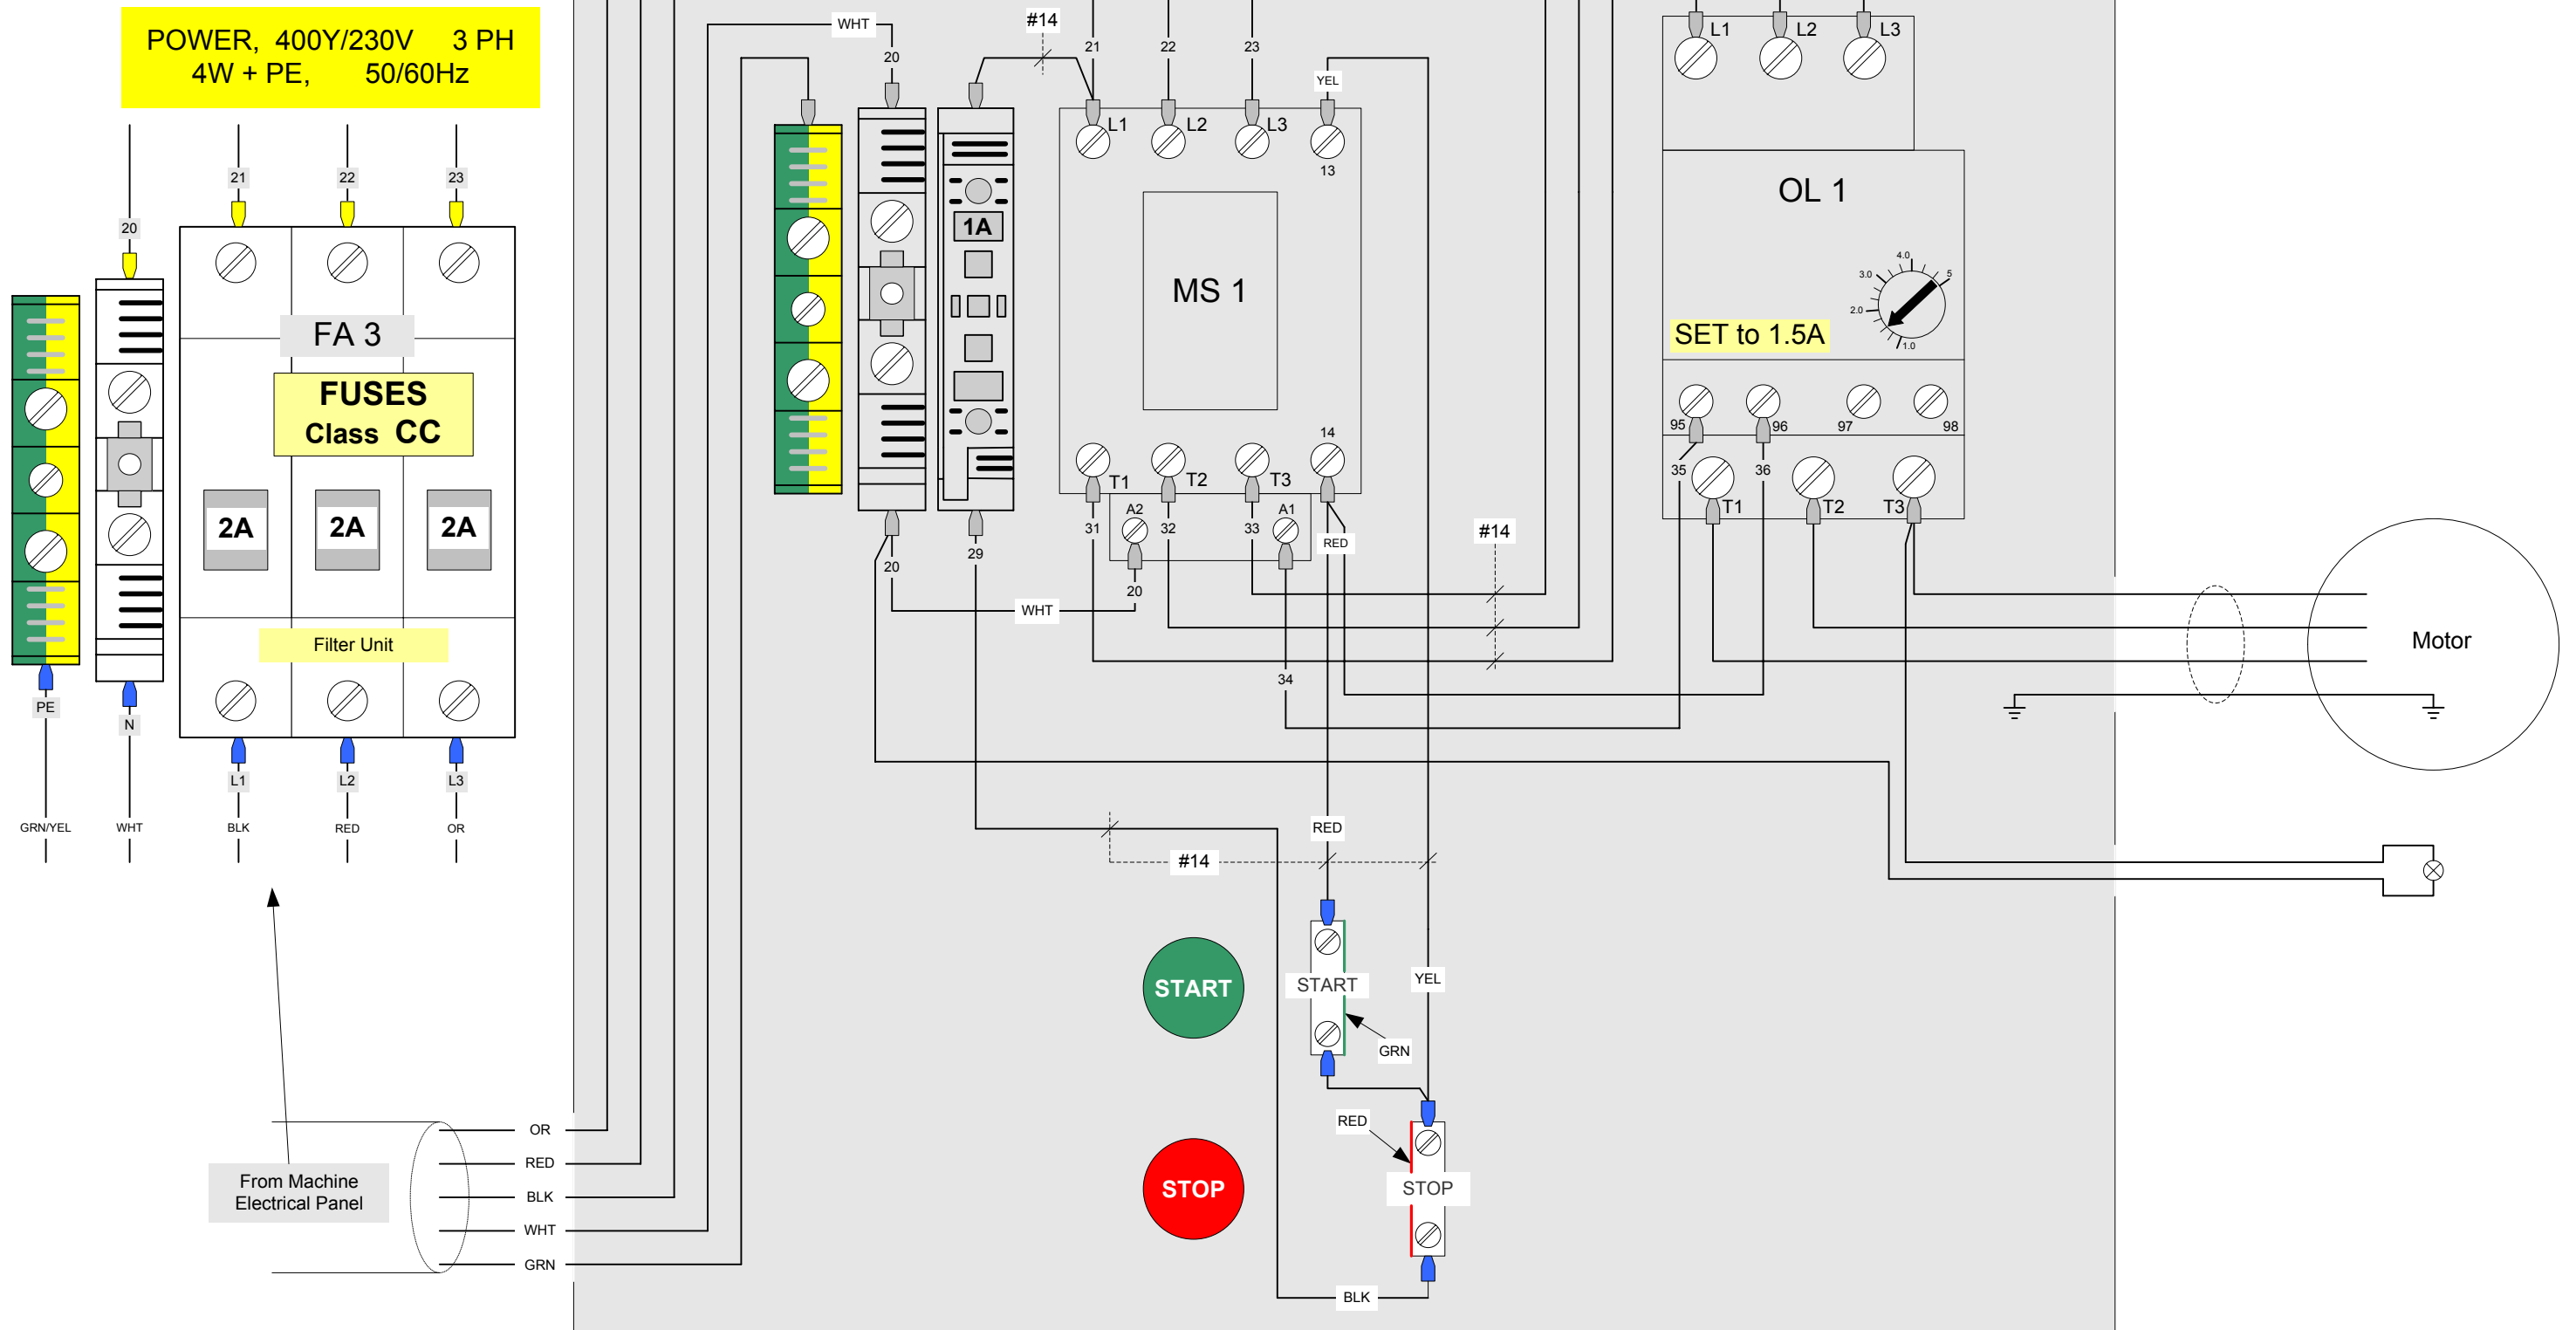

OL1 - CEP7-EECB-PA, Sprecher & Schuh
 MS1 - CA7-23-10-240, Sprecher & Schuh
 F1 - 312001 Littelfuse

Jeti 3324WBT	ABSOLENT motor wiring
Rev. 1.0	PRELIMINARY
Page 1 of	
B. Malvoni	June, 19/08
GANDI INNOVATIONS	

Jeti 3324WBT Filter Unit Wiring

GANDINNOVATIONS,
 Mississauga, CANADA