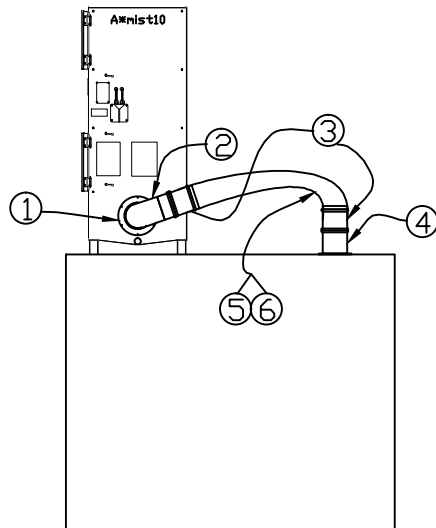

## Parts:

- 1) 6" K&B Adapter Plate  
(replaces plenum box)
- 2) 6" 90° Elbow
- 3) 6" Hose Adapter - 2
- 4) 6" Angle Flange Adapter
- 5) 6" Flex Hose
- 6) 6" Hose Clamp - 2