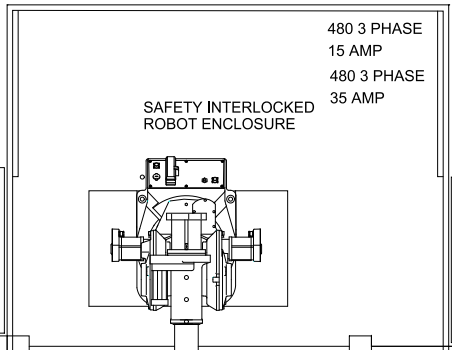

80.000

61.215

Air Drop

81.000

258.000

RETURN SHUTTLE

RELOAD QUE MODULE

RELOAD MODULE