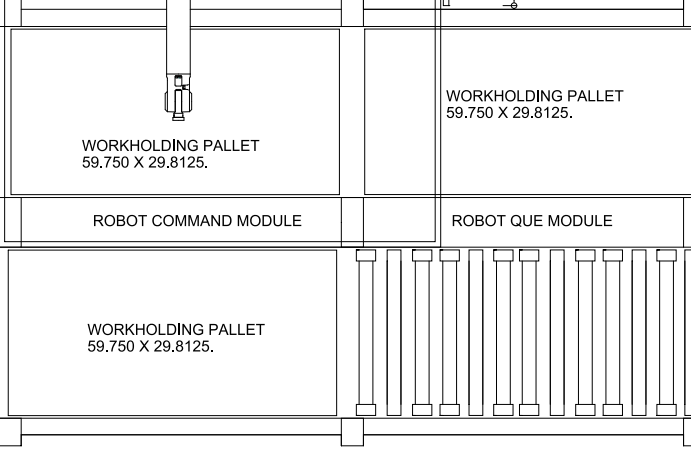

80.000

61.215

Air Drop

81.000

258.000

RETURN SHUTTLE

RELOAD QUE MODULE

RELOAD MODULE

FEED SHUTTLE