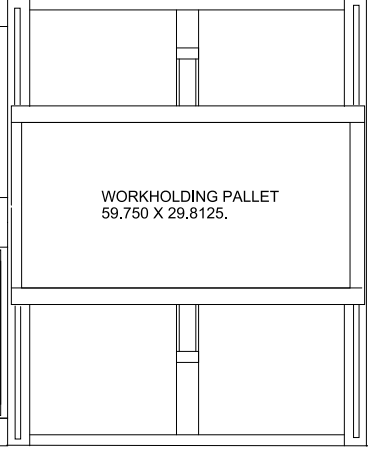

80.000

61.215

Air Drop

81.000

258.000

RETURN SHUTTLE

RELOAD QUE MODULE

RELOAD MODULE

FEED SHUTTLE