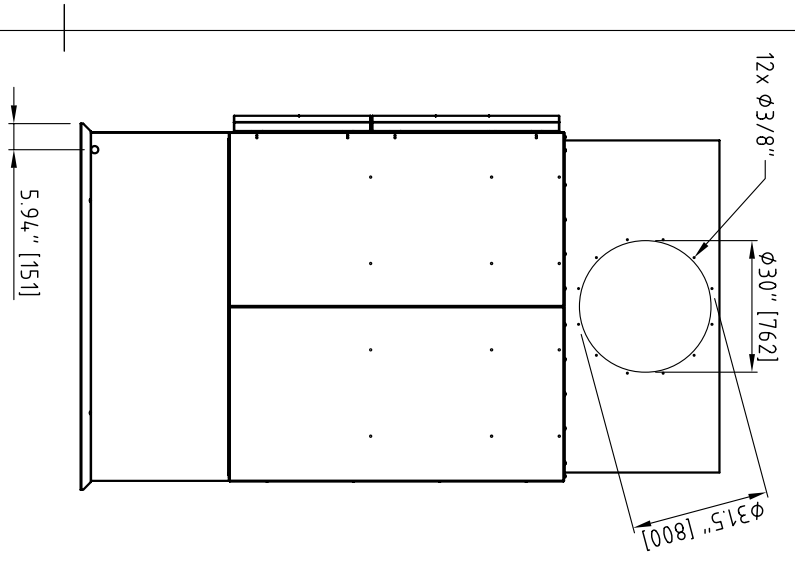

Denna ritning får icke utan vårt medgivande kopieras, visas för eller utlämnas till obehöriga enligt gällande lag.

Det.-nr	Art.	Benämning		Material	Prod.-nr/Ämne	Ritn.-nr/Vikt/Äm.	
Riad AH	Godk. AB	Generell tolerans SS-ISO 2768-	M	Ytbehandling	METRIC	Erstift	Skala
						Levartnr	Dat.
							080707
Absolent AB						Ritn.-nr	
ODR 12000T							
Side outlet							
Measurements							