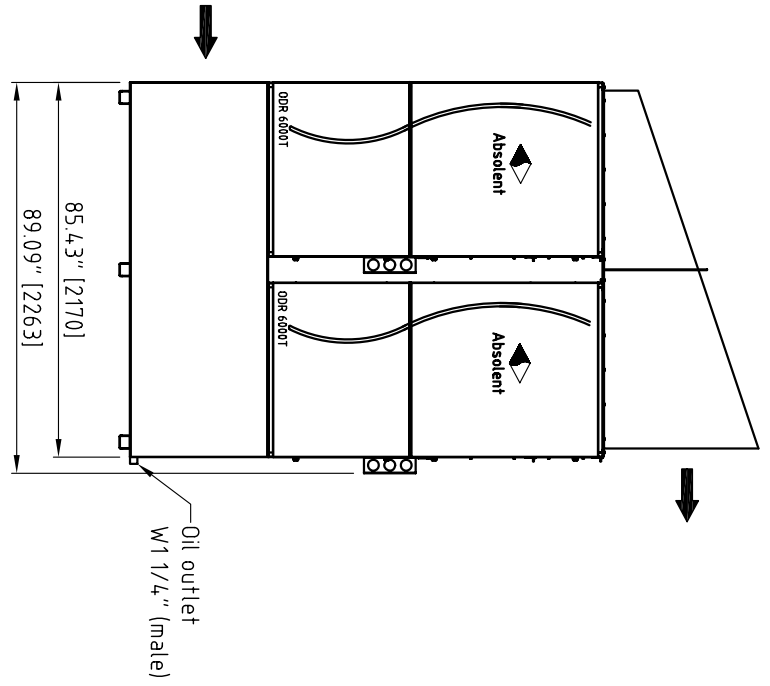

Denna ritning får icke utan vårt medgivande kopieras, visas för eller utlämnas till obehöriga enligt gällande lag.

Det.-nr	Art.	Benämning		Material	Prod.-nr/Ämne	Ritn.-nr/Vikt/Äm.	
Riad AH	Godk. AB	Generell tolerans SS-ISO 2768-	M	Ytbehandling	METRIC	Erstift	Skala
						Levartnr	Dat.
							080707
Absolent AB						Ritn.-nr	
ODR 12000T							
Side outlet							
Measurements							