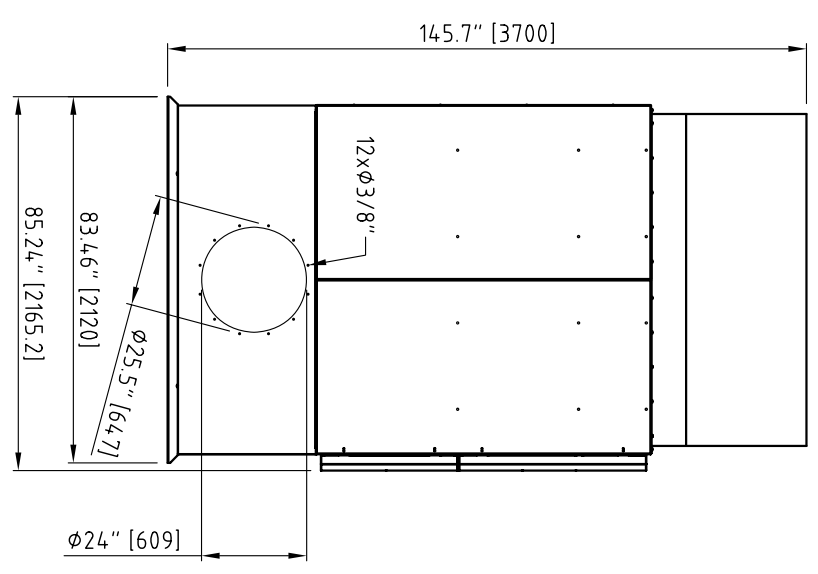

Denna ritning får icke utan vårt medgivande kopieras, visas för eller utlämnas till obehöriga enligt gällande lag.

Det.-nr	Art.	Benämning		Material	Prod.-nr/Ämne	Ritn.-nr/Vikt/Äm.	
Riad AH	Godk. AB	Generell tolerans SS-ISO 2768-	M	Ytbehandling	METRIC	Erstift	Skala
						Levartnr	Dat.
							080707
Absolent AB						Ritn.-nr	
ODR 12000T							
Side outlet							
Measurements							