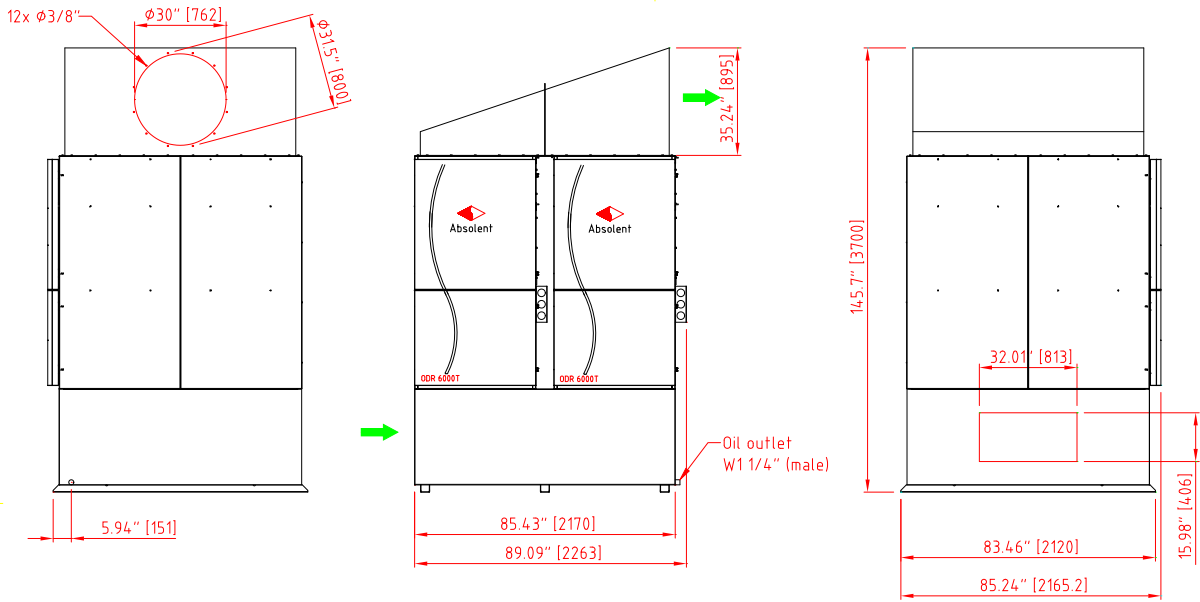

Del-nr	Ant.	Benämning	Material	Mod-nr Änva Dimension	Ritn.nr./Yikt/Äm.
Ritad AH	Godk. AB	Generellt tolerans SS-ISO 2768- m	Ytplacering 	METRIC	Erstället Skala -
 Absolent AB		ODR 12000T Side outlet Measurements		Lev-art.nr. 080707	Del. 080707
		Rita-nr